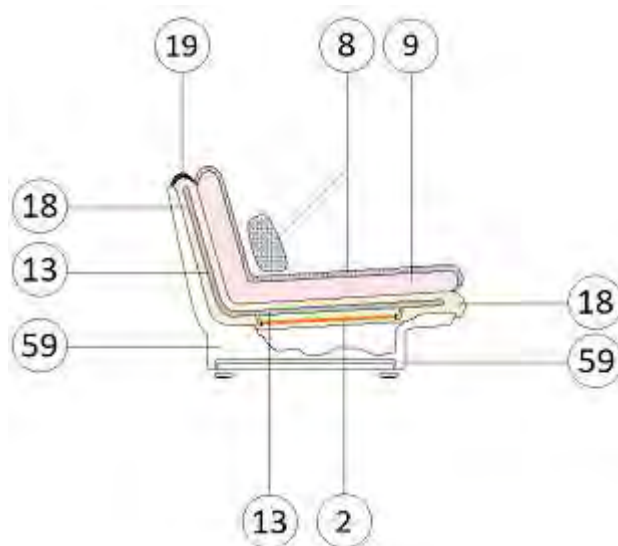

* Opzione Standard; sarà montato qualora non vi siano richieste specifiche nell'ordine
Standard Option; will be assembled as far as no specific requests are mentioned in the order.
Option Standard; il sera monté, si n'y a pas demandes spécifiques sur la commande.
Standard Option; wird montiert, wenn auf dem Auftrag keine spezifischen Ausführung angegeben ist.

L=Lunghezza,P=Profondità,H=Altezza,Hs=Altezza Seduta,Ps=Profondità Seduta,HBr=Altezza Bracciolo,LBr=Larghezza Bracciolo

L=Lenght,P=Deep,H=Height,Hs=Seat Height,Ps=Seat deep,HBr=Armrest Height,LBr=Armrest Breadth

L=Longueur,P=Profondeur,H=Hauteur,Hs=Hauteur d'assise,Ps=Profondeur d'assise,HBr=Hauteur d'accoudoir,LBr=Largueur d'accoudoir

L=Länge,P=Tiefe,H=Höhe,Hs=Sitzhöhe,Ps=Sitztiefe,HBr=Armlehnhöhe,LBr=Armlehnbreite

Tutti i prezzi sono in Euro All Price are in Euro Toutes les prix sont en Euro Alle Preise sind in Euro