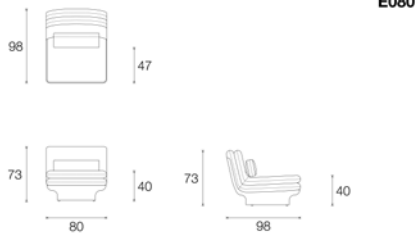

BIBENDUM

1

BRSN-A

BRDX-A

BRSN-B

BRDX-B