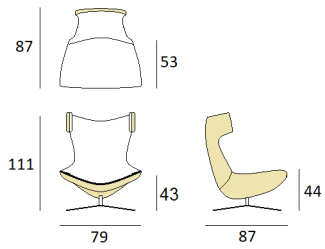

Item **BASE** Base art.1