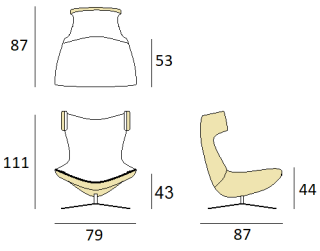

Item **BASE** Base art.1