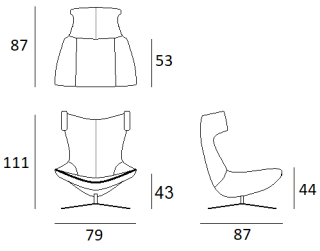

Item **1** Armchair