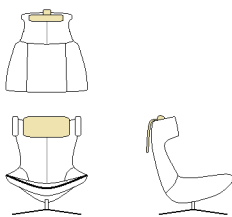

L=Lunghezza,P=Profondità,H=Altezza,Hs=Altezza Seduta,Ps=Profondità Seduta,HBr=Altezza Bracciolo,LBr=Larghezza Bracciolo
L=Lenght,P=Deep,H=Height,Hs=Seat Height,Ps=Seat deep,HBr=Armrest Height,LBr=Armrest Breadth
L=Longueur,P=Profondeur,H=Hauteur,Hs=Hauteur d'assise,Ps=Profondeur d'assise,HBr=Hauteur d'accouoir,LBr=Largueur d'accouoir
L=Länge,P=Tiefe,H=Höhe,Hs=Sitzhöhe,Ps=Sitztiefe,HBr=Armlehnhöhe,LBr=Armlehnbreite

Tutti i prezzi sono in Euro All Price are in Euro Toutes les prix sont en Euro Alle Preise sind in Euro

Item **1** Armchair

Item **BASE** Base art.1

Item **ADD-1** Supplement for inner cover (art.1)

Item **AT** Head-rest